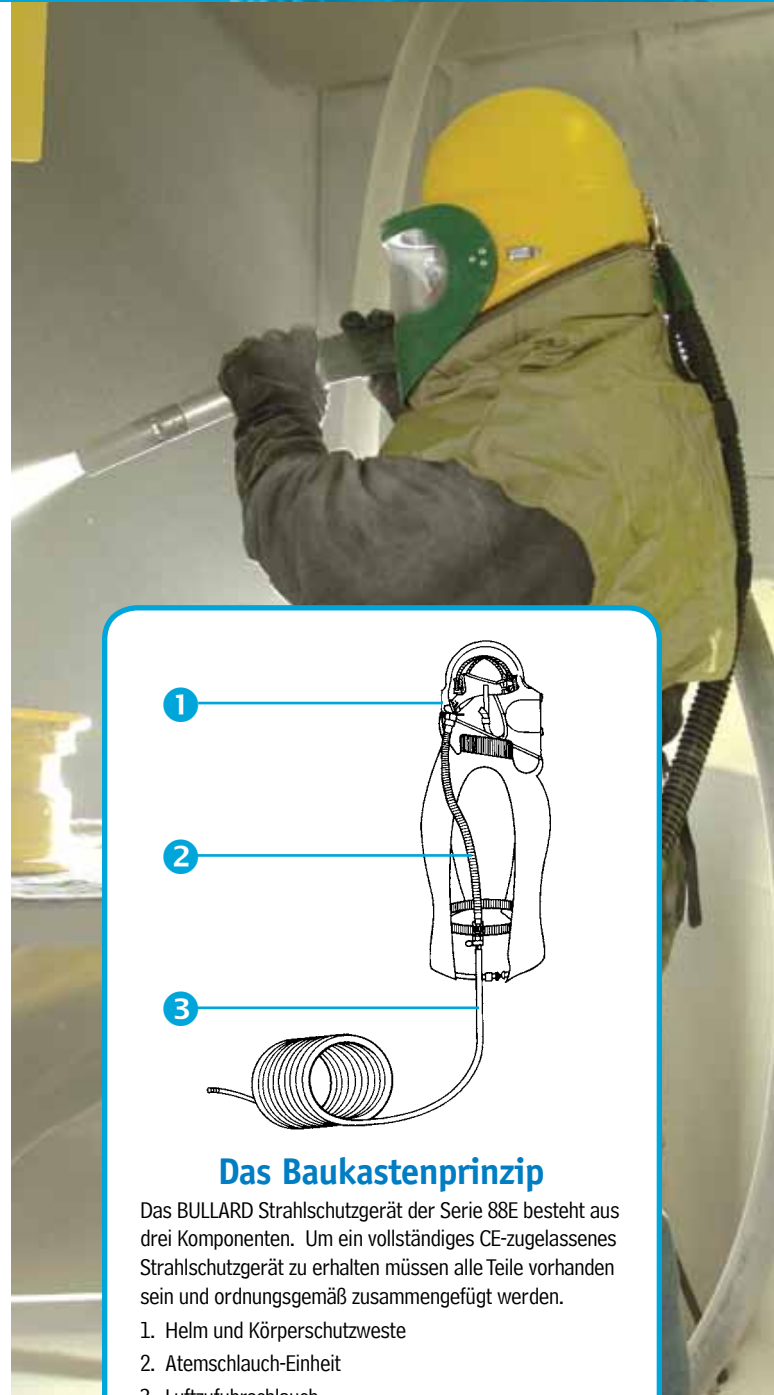

- **d** • CE zugelassen
- Optimale Paßform
- Weites Sichtfeld
- Strahlschutz für Kopf, Hals und Oberkörper

Die Vorteile der Serie 88E

Größerer Schutz

Strahlschutzgeräte der Serie 88E bieten besseren Schutz als Unterdruck-Atemgeräte mit Luftfilter. Die fest passende und doch bequeme Halskrause, gewährleistet einen optimalen Schutz vor in der Luft schwebenden Schadstoffen und erhält den Überdruck im Inneren des Helmes.

Optimale Paßform

Die leichte Bullard-Innenschale mit verstellbarem Kopfband sorgt für einen festen und bequemen Sitz. Der Luftstrom wird direkt in den Atembereich geführt und erleichtert somit die Atmung. Die Helme sind für Bart und Brillenträger sowie für Benutzer von Schutzbrillen bestens geeignet. Ein spezielles Anpassen ist daher nicht erforderlich.

Kopfschutz

Der Helm bietet höchsten Strahlschutz. Helm und Körperschutzweste schützen den gesamten Kopf-, Gesichts- und Rumpfbereich des Benutzers vor schwebenden Schadstoffen und Sprühüberschuß.

Optimale Sicht

Das Panorama-Sichtfenster und die verstellbare Innenausstattung sind so gestaltet, daß eine optimale Sicht gewährleistet ist. Mit diesen transparent-gelben Helm entsteht beim Benutzer kein eingegengtes Tragegefühl.

⚠ ACHTUNG

Bei Einsatz von unvollständigen BULLARD-Komponenten und Ersatzteilen wird die Zulassung des Strahlschutzgerätes ungültig.

Das Baukastenprinzip

Das BULLARD Strahlschutzgerät der Serie 88E besteht aus drei Komponenten. Um ein vollständiges CE-zugelassenes Strahlschutzgerät zu erhalten müssen alle Teile vorhanden sein und ordnungsgemäß zusammengefügt werden.

1. Helm und Körperschutzweste
2. Atemschlauch-Einheit
3. Luftzufuhrschlauch

Americas:
E.D. Bullard Company
1898 Safety Way • Cynthia, KY 41031-9303
Toll free: 877-BULLARD (285-5273)
Tel: 859-234-6616 • Fax: 859-234-8987
www.bullard.com

Europe:
Bullard GmbH
Lilienthalstrasse 12
53424 Remagen • Germany
Tel: +49-2642 999980 • Fax: +49-2642 9999829
www.bullardextrem.com

Asia-Pacific:
Bullard Asia Pacific Pte. Ltd.
LHK Building
701, Sims Drive, #04-03 • Singapore 387383
Tel: +65-6745-0556 • Fax: +65-6745-5176
www.bullard.com

©2011 Bullard. All rights reserved.
4098DE (0511)